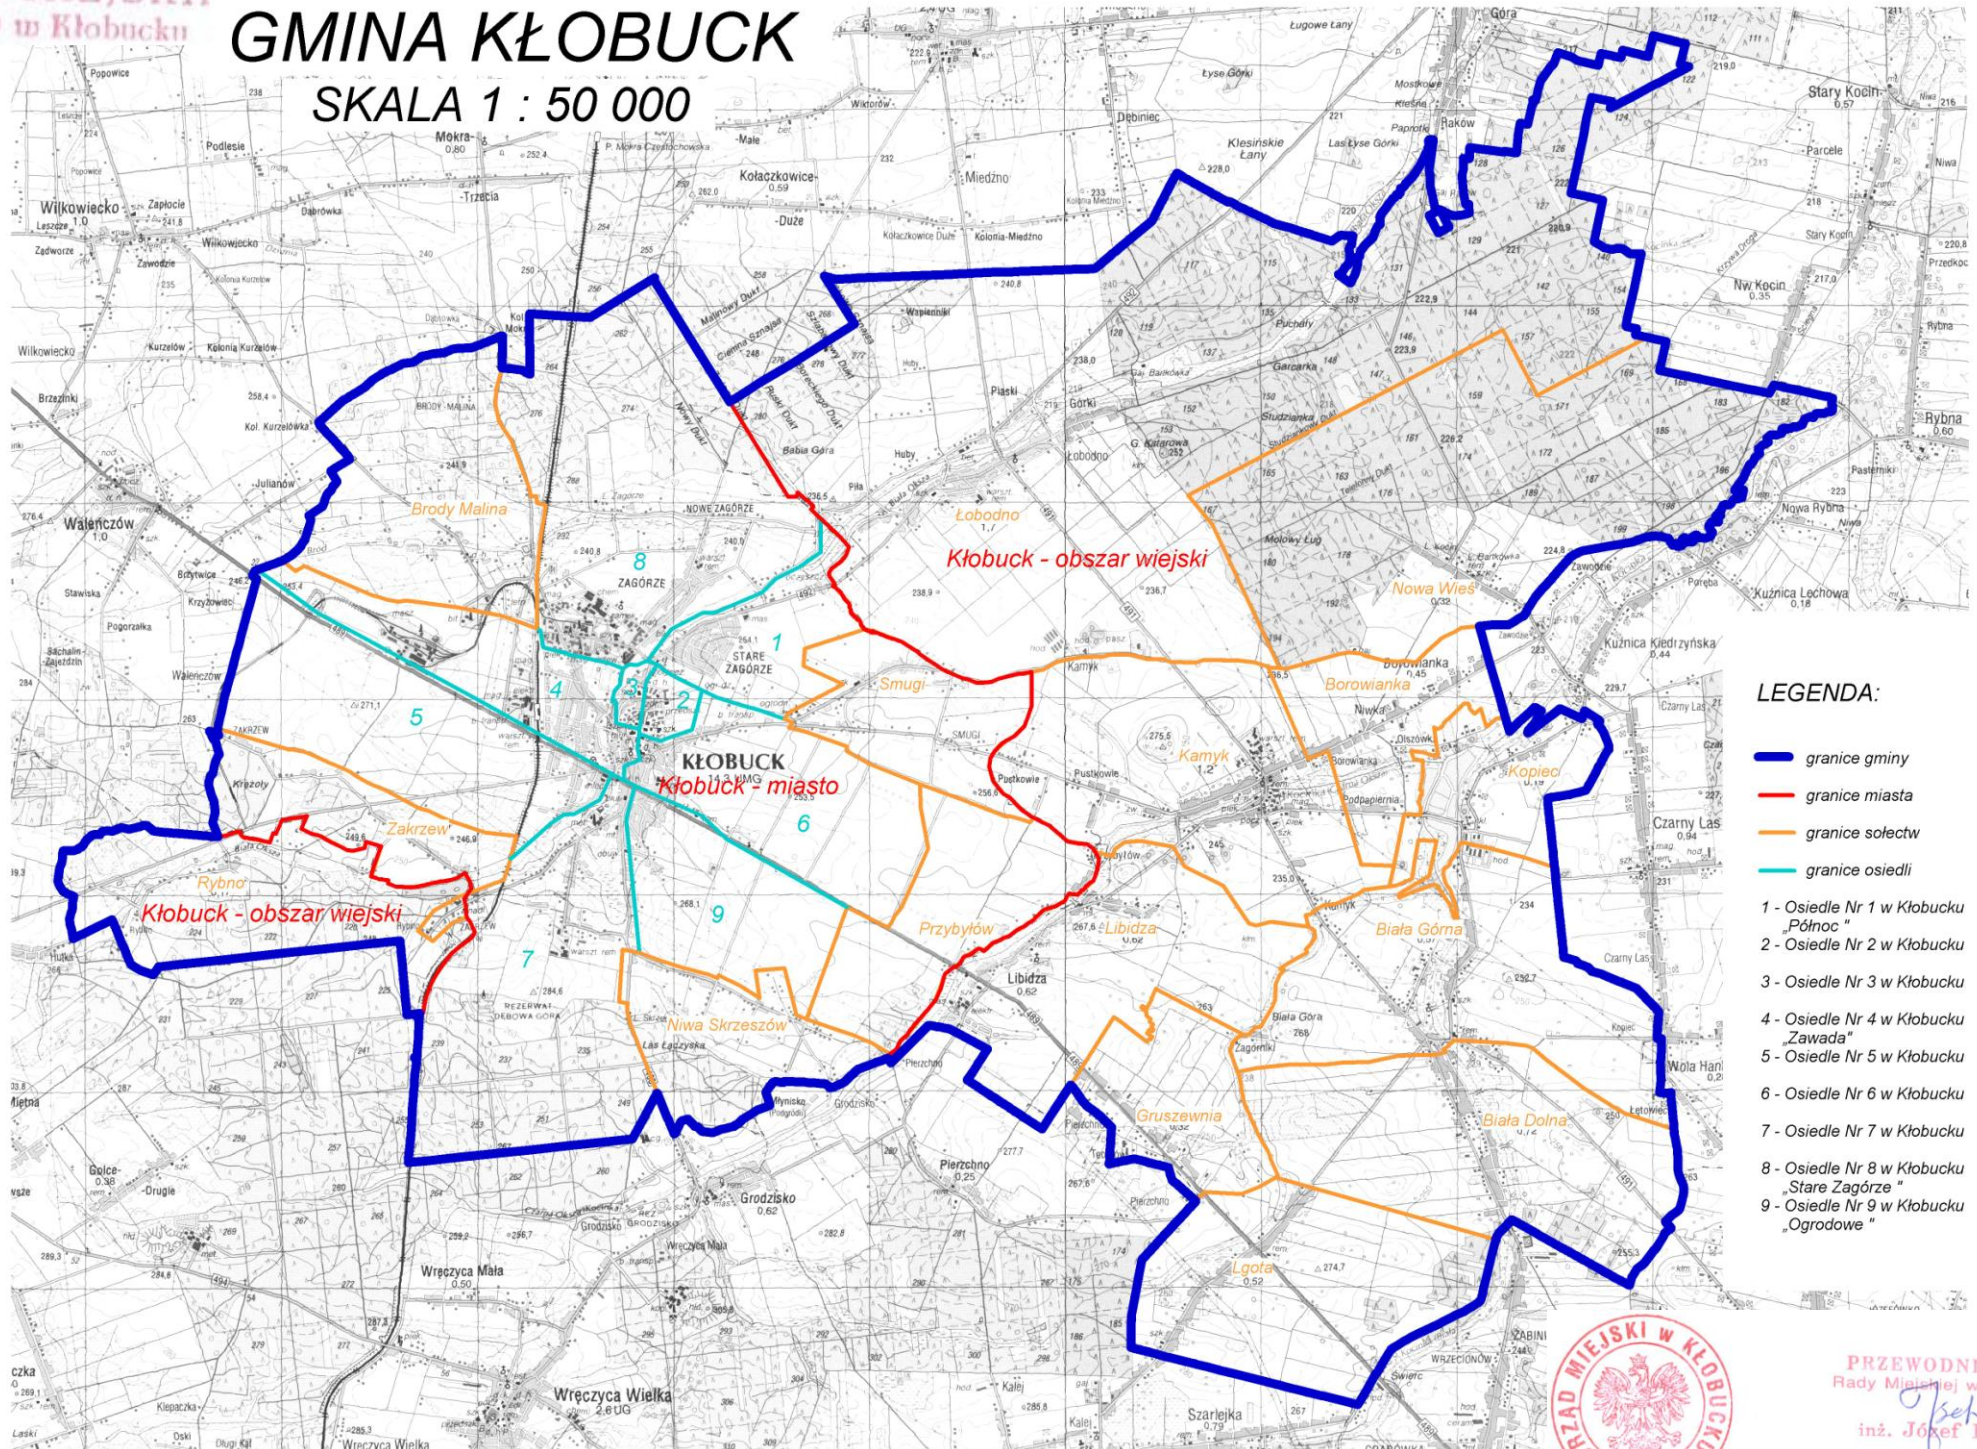

GMINA KŁOBUCK

SKALA 1 : 50 000

LEGENDA:

-  granice gminy
-  granice miasta
-  granice sołectw
-  granice osiedli

- 1 - Osiedle Nr 1 w Kłobucku „Północ”
- 2 - Osiedle Nr 2 w Kłobucku
- 3 - Osiedle Nr 3 w Kłobucku
- 4 - Osiedle Nr 4 w Kłobucku „Zawada”
- 5 - Osiedle Nr 5 w Kłobucku
- 6 - Osiedle Nr 6 w Kłobucku
- 7 - Osiedle Nr 7 w Kłobucku
- 8 - Osiedle Nr 8 w Kłobucku „Stare Zagórze”
- 9 - Osiedle Nr 9 w Kłobucku „Ogrodowe”